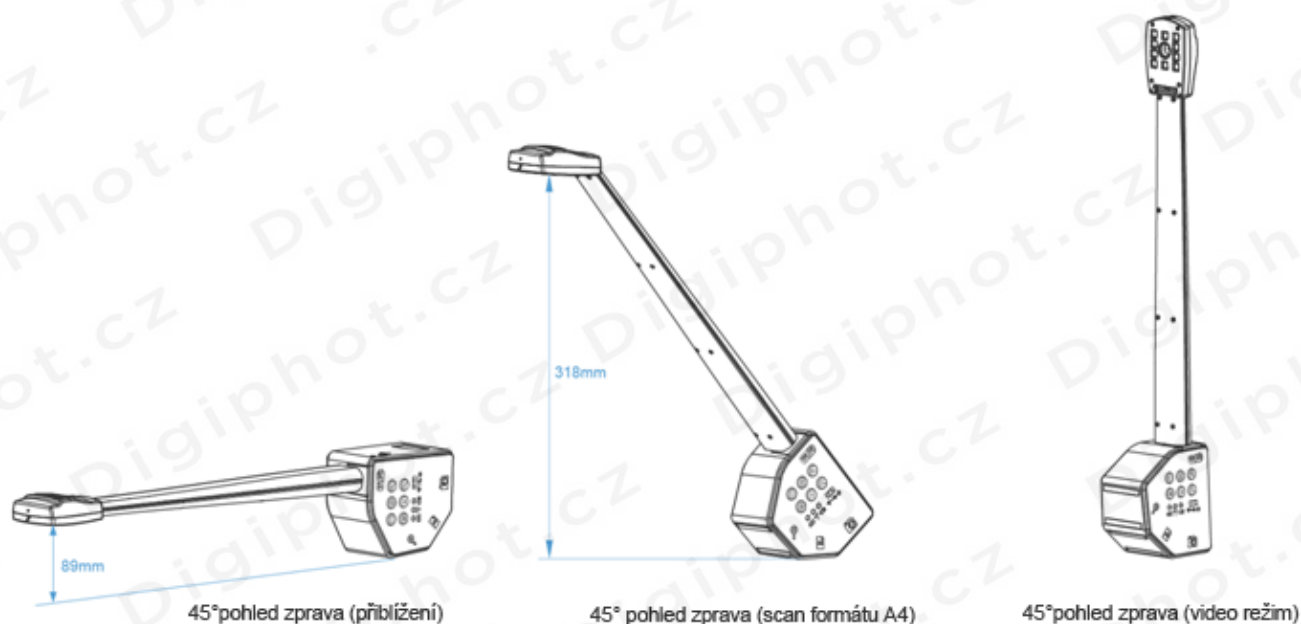

WV – 5000 Specifikace

1. Rozměry a váha těla

WV-5000 (váha těla cca 883 g)

[Digiphot.cz](http://www.digiphot.cz)

sídlo: Halounská 114, 267 28 / prodejna: Ladova 2043/5, 120 00 Praha 2

tel.: +420 777 66 06 76, fax: +420 251 55 54 38

email: info@digiphot.cz, web: <http://www.digiphot.cz>

WV – 5000 Specifikace

2. Hardware a Software požadavky, technické specifikace

Hardware konfigurace	
Obrazový senzor	Omnivision OV5640 CMOS(plnobarevný)
Sken režim	Řádek po řádku
Maximální rozlišení	2592 x 1944 (5,038,848 pixelů)
Optický formát senzoru	1/4"
Velikost pixelu	1.4µm x 1.4µm
Dynamický rozsah	68dB
ADC	12-bit, 8-Bit R.G.B to PC
SNR (Signal Noise Ratio)	38.1dB
Spektrální charakteristika	380-650nm
Maximální přenosová rychlost snímání (USB režim)	10 snímků/s @2592x1944 15 snímků/s @1920x1080 , 1600x1200, 1280x1024 30 snímků/s @1280x960, 1280x720, 1024x768, 800x600, 640x480
Maximální přenosová rychlost snímání (WiFi režim)	10 snímků/s @2592x1944 15 snímků/s @1920x1080 , 1600x1200, 1280x1024 30 snímků/s @1280x960, 1280x720, 1024x768, 800x600, 640x480
Binning režim	2 x 2
Schopnost expozice	3.9ms - 320ms, auto a manuál
Vyvážení bílé	Auto a manuál
Software Interface	DirectShow
Režim snímání	Foto