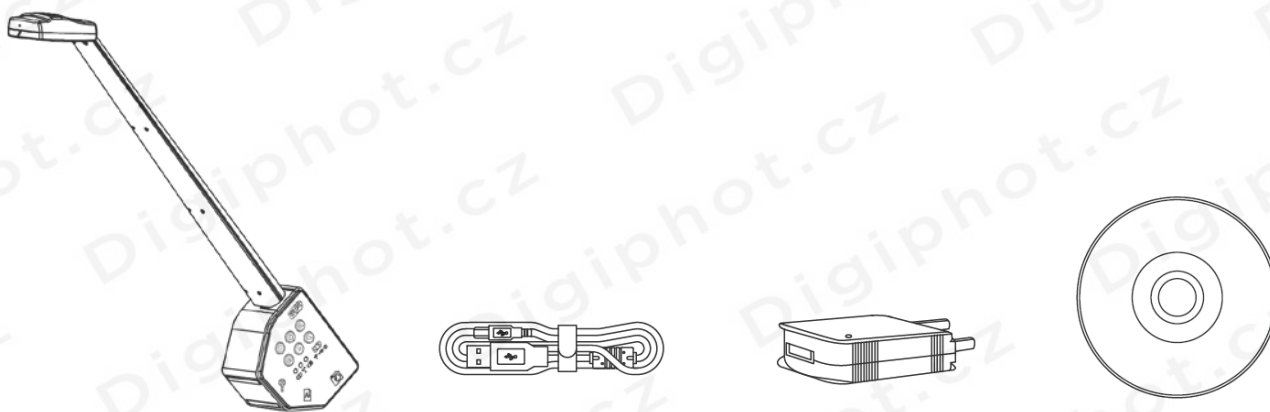

WV – 5000 Specifikace

3. Příslušenství

4. Standardní konfigurace

5. Balení

[Digiphot.cz](http://www.digiphot.cz)

sídlo: Halounská 114, 267 28 / prodejna: Ladova 2043/5, 120 00 Praha 2

tel.: +420 777 66 06 76, fax: +420 251 55 54 38

email: info@digiphot.cz, web: <http://www.digiphot.cz>