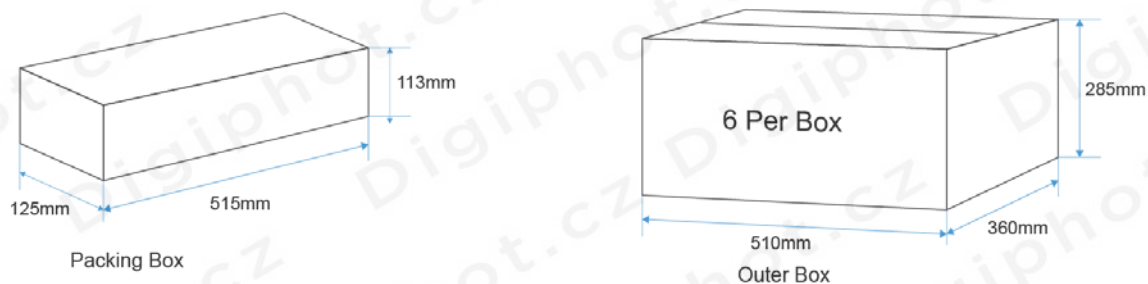

5. Balení

[Digiphot.cz](http://www.digiphot.cz)

sídlo: Halounská 114, 267 28 / prodejna: Ladova 2043/5, 120 00 Praha 2

tel.: +420 777 66 06 76, fax: +420 251 55 54 38

email: info@digiphot.cz, web: <http://www.digiphot.cz>