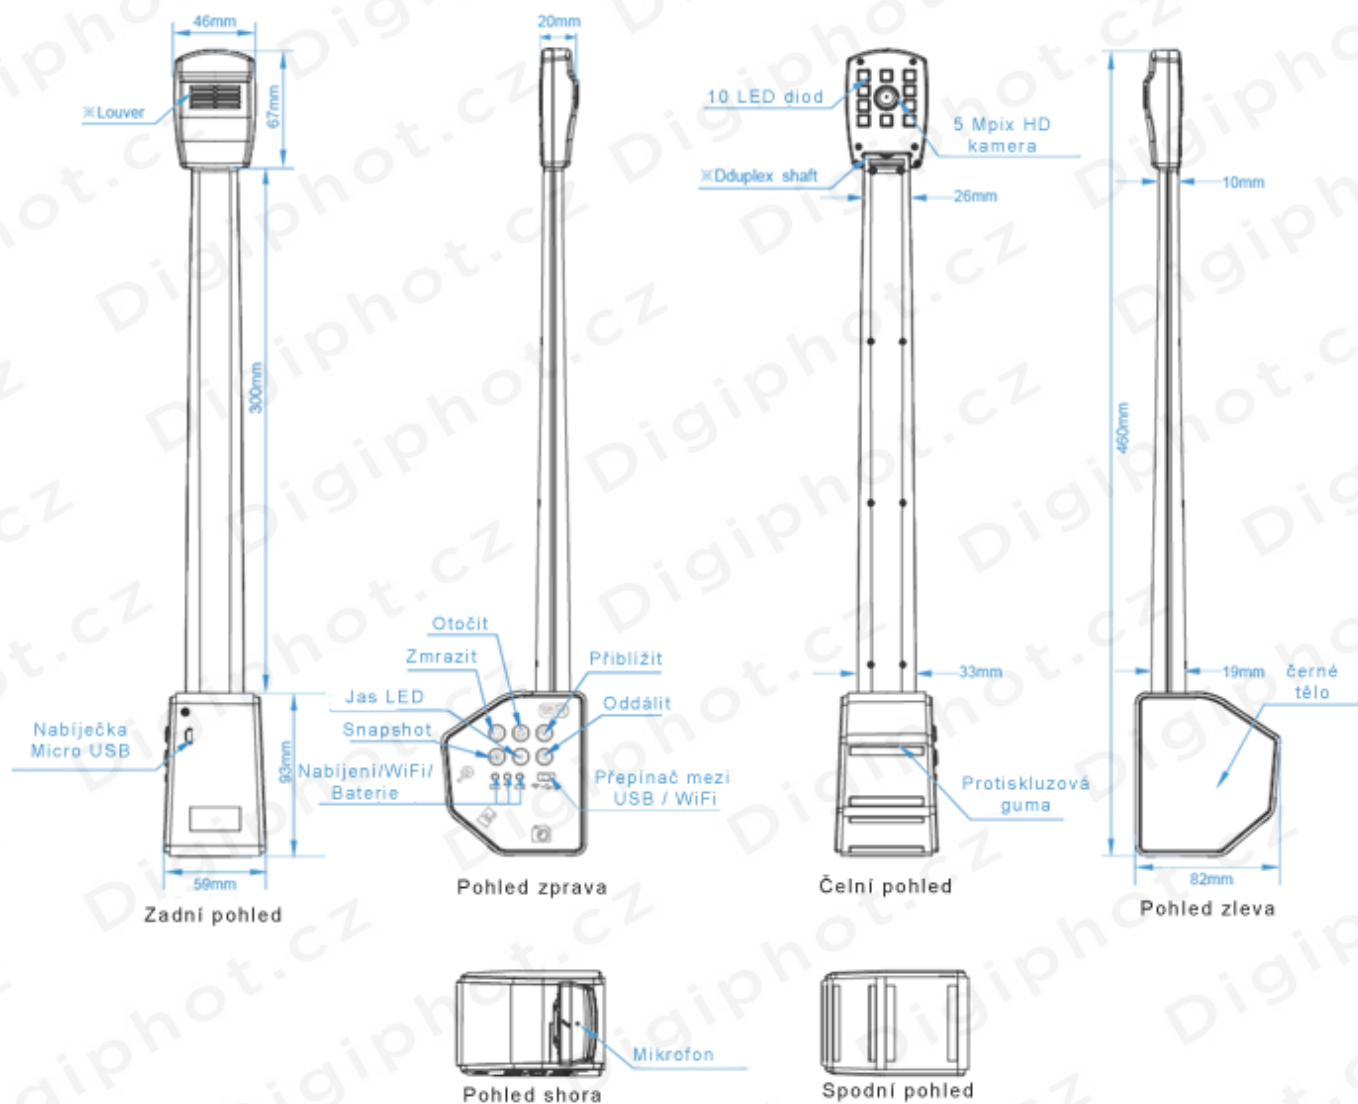

WV – 5000 Specifikace

1. Rozměry a váha těla

WV-5000 (váha těla cca 883 g)

[Digiphot.cz](http://www.digiphot.cz)

sídlo: Halounská 114, 267 28 / prodejna: Ladova 2043/5, 120 00 Praha 2

tel.: +420 777 66 06 76, fax: +420 251 55 54 38

email: info@digiphot.cz, web: <http://www.digiphot.cz>

WV – 5000 Specifikace

2. Hardware a Software požadavky, technické specifikace

Hardware konfigurace	
Obrazový senzor	Omnivision OV5640 CMOS(plnobarevný)
Sken režim	Řádek po řádku
Maximální rozlišení	2592 x 1944 (5,038,848 pixelů)
Optický formát senzoru	1/4"
Velikost pixelu	1.4µm x 1.4µm
Dynamický rozsah	68dB
ADC	12-bit, 8-Bit R.G.B to PC
SNR (Signal Noise Ratio)	38.1dB
Spektrální charakteristika	380-650nm
Maximální přenosová rychlost snímání (USB režim)	10 snímků/s @2592x1944 15 snímků/s @1920x1080 , 1600x1200, 1280x1024 30 snímků/s @1280x960, 1280x720, 1024x768, 800x600, 640x480
Maximální přenosová rychlost snímání (WiFi režim)	10 snímků/s @2592x1944 15 snímků/s @1920x1080 , 1600x1200, 1280x1024 30 snímků/s @1280x960, 1280x720, 1024x768, 800x600, 640x480
Binning režim	2 x 2
Schopnost expozice	3.9ms - 320ms, auto a manuál
Vyvážení bílé	Auto a manuál
Software Interface	DirectShow
Režim snímání	Foto