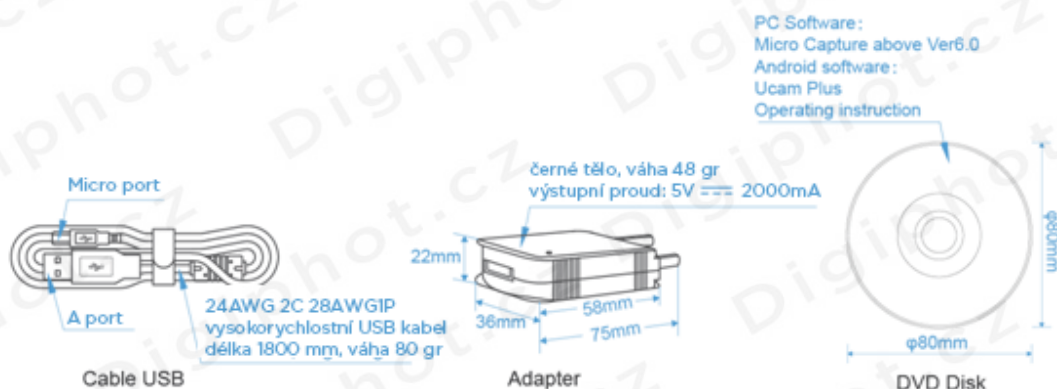

WV – 5000 Specifikace

3. Příslušenství

4. Standardní konfigurace